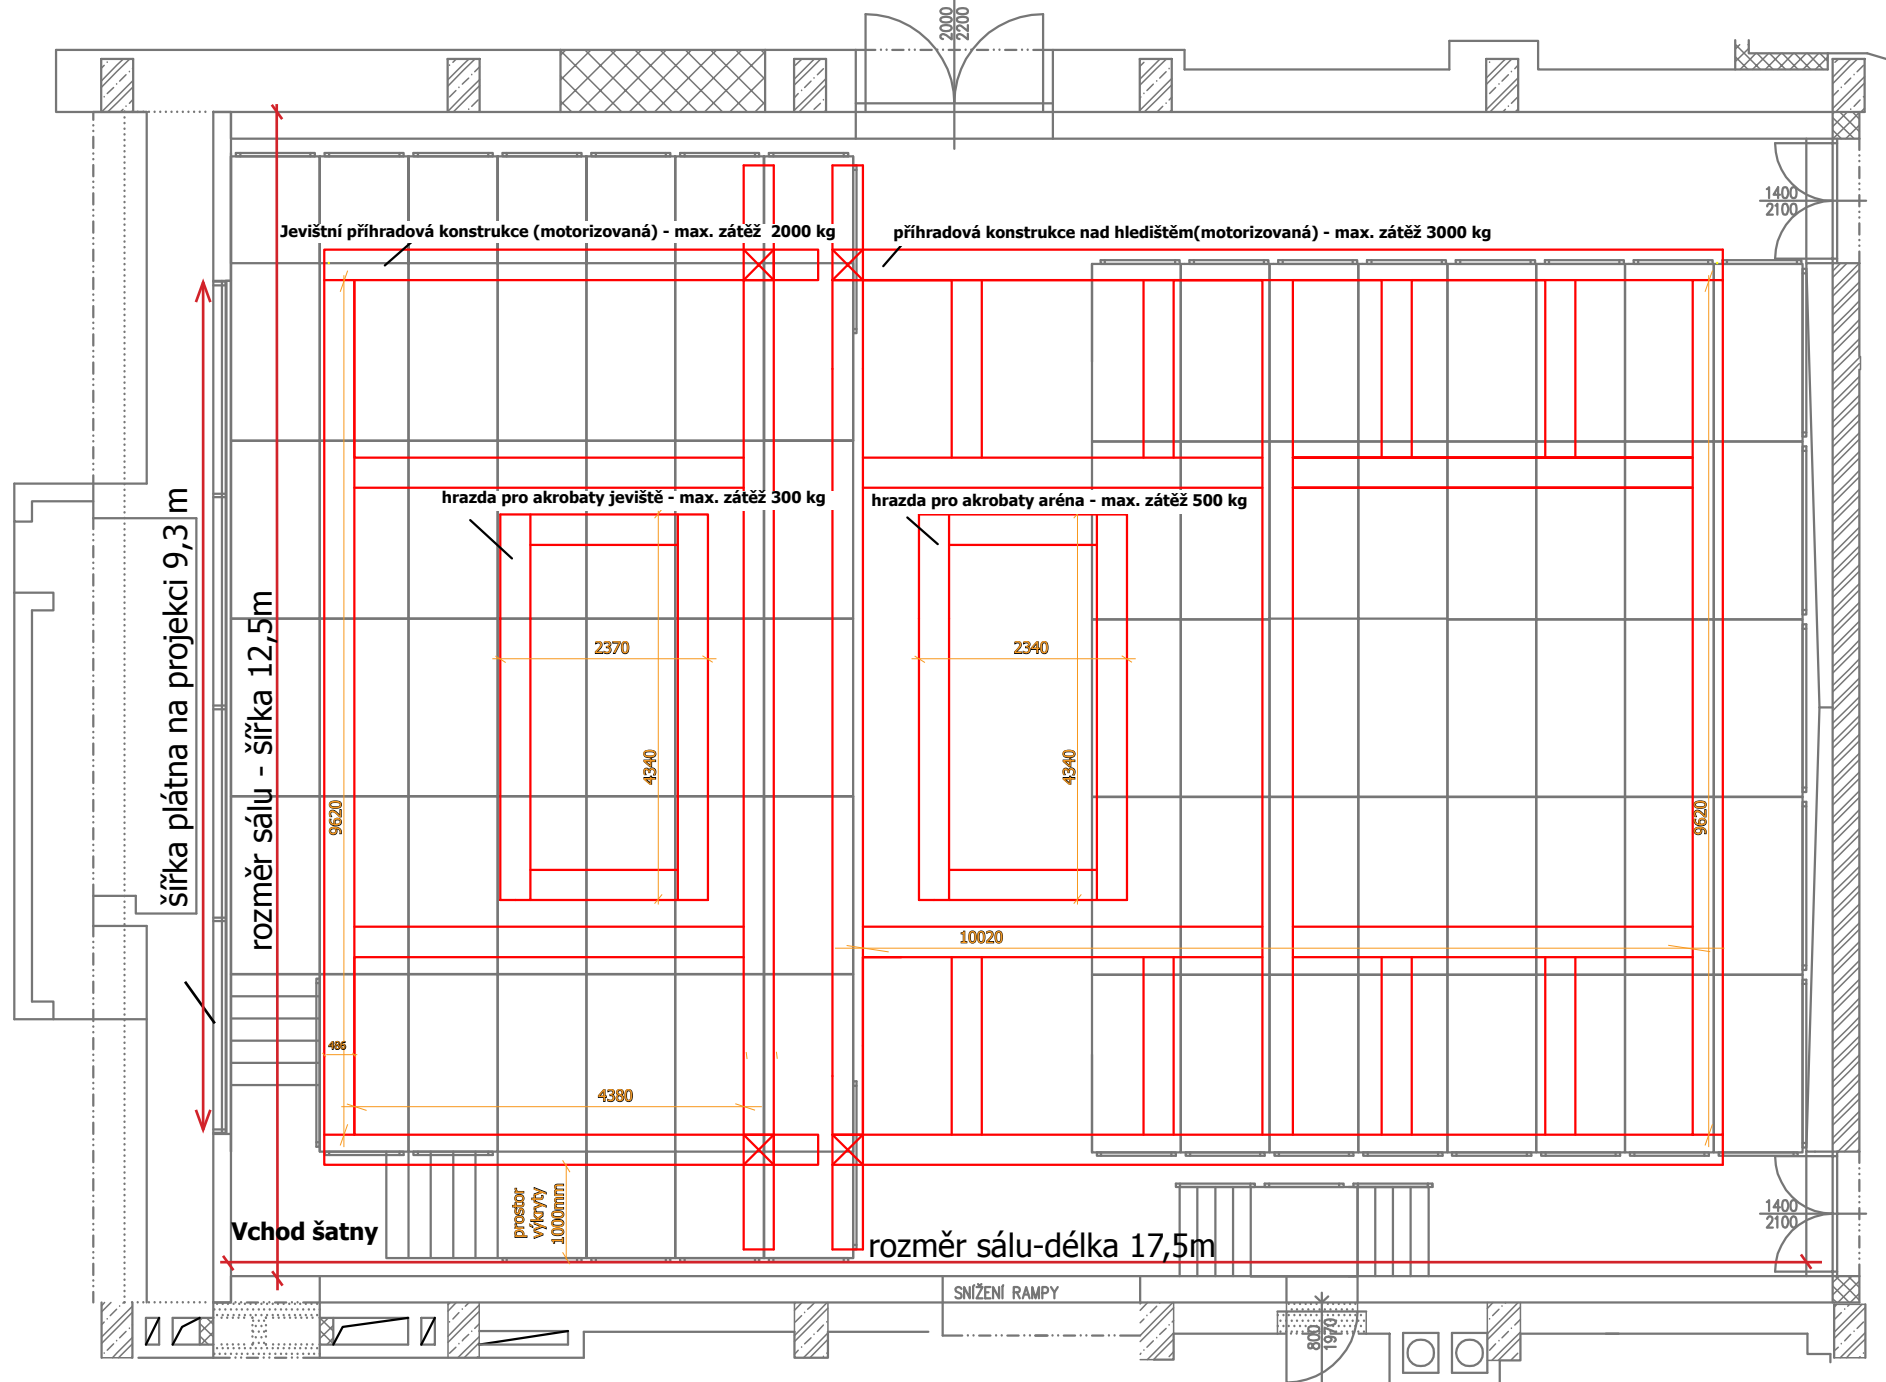

Řez sálem DIOD

PARAMETRY SÁL DIOD

Vchod do sálu diváci

**Rozměry jeviště a podium varianta kukátko: bez výkrytu š. 12,5 m, h. 6 m
s výkrytu š. 10,5 m, h. 5 m**

Základní možnosti nastavení sálu

kukátko elevace

Počty pódiové techniky:

- podesta 200 x 100cm..... 85ks
- podesta 120 x 100cm..... 11ks
- noha k mobilnímu pódiu 100cm.....204ks
- noha k mobilnímu pódiu 80cm.....180ks
- noha k mobilnímu pódiu 60cm.....40ks
- noha k mobilnímu pódiu 40cm.....56ks
- noha k mobilnímu pódiu 20cm.....56ks
- zábradlí 1m..... 33ks
- zábradlí 2m..... 8ks
- Baletizol černý 75 m2

aréna elevace