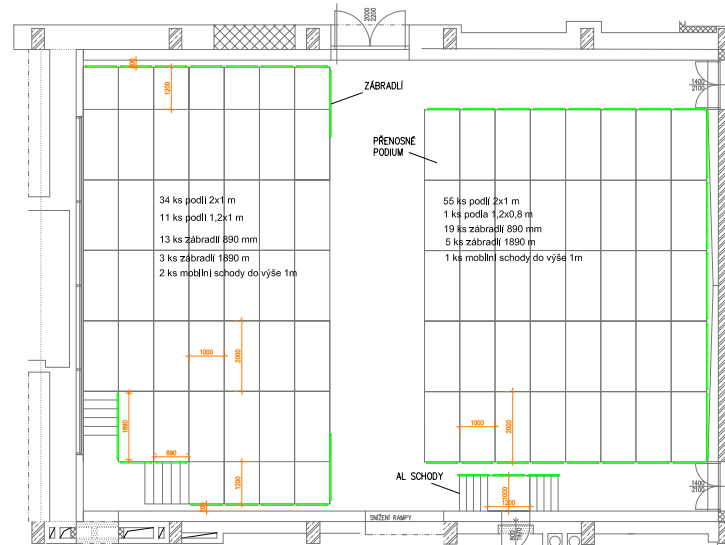

Řez sálem DIOD

PARAMETRY SÁL DIOD

Vchod do sálu diváci

**Rozměry jeviště a podium varianta kukátko: bez výkrytu š. 12,5 m, h. 6 m
s výkrytu š. 10,5 m, h. 5 m**

Základní možnosti nastavení sálu

kukátko elevace

Počty pódiové techniky:

- podesta 200 x 100cm..... 85ks
- podesta 120 x 100cm..... 11ks
- noha k mobilnímu pódiu 100cm.....204ks
- noha k mobilnímu pódiu 80cm.....180ks
- noha k mobilnímu pódiu 60cm.....40ks
- noha k mobilnímu pódiu 40cm.....56ks
- noha k mobilnímu pódiu 20cm.....56ks
- zábradlí 1m..... 33ks
- zábradlí 2m..... 8ks
- Baletizol černý 75 m2