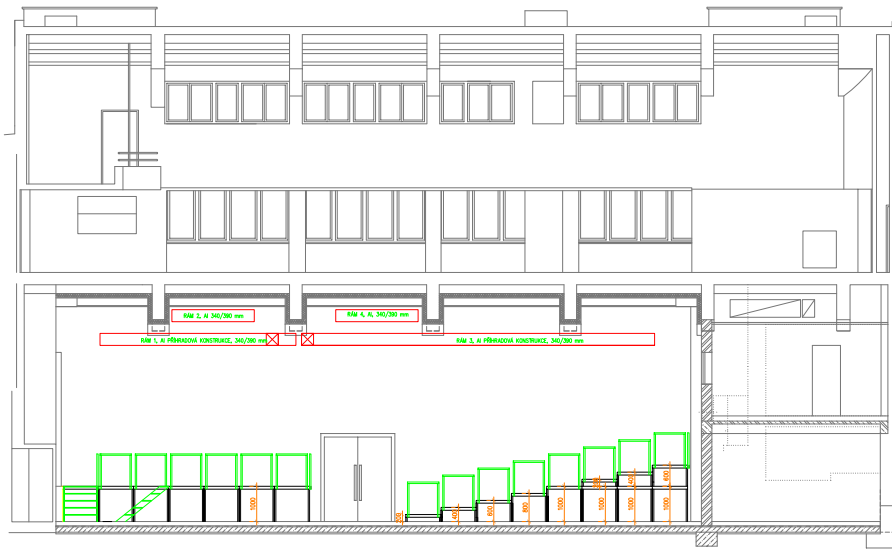

Řez sálem DIOD

PARAMETRY SÁL DIOD

Vchod do sálu diváci

**Rozměry jeviště a podium varianta kukátko: bez výkrytu š. 12,5 m, h. 6 m
s výkrytu š. 10,5 m, h. 5 m**

Základní možnosti nastavení sálu

kukátko elevace

Počty pódiové techniky:

- podesta 200 x 100cm..... 85ks
- podesta 120 x 100cm..... 11ks
- noha k mobilnímu pódiu 100cm.....204ks
- noha k mobilnímu pódiu 80cm.....180ks
- noha k mobilnímu pódiu 60cm.....40ks
- noha k mobilnímu pódiu 40cm.....56ks
- noha k mobilnímu pódiu 20cm.....56ks
- zábradlí 1m..... 33ks
- zábradlí 2m..... 8ks
- Baletizol černý 75 m2

aréna elevace